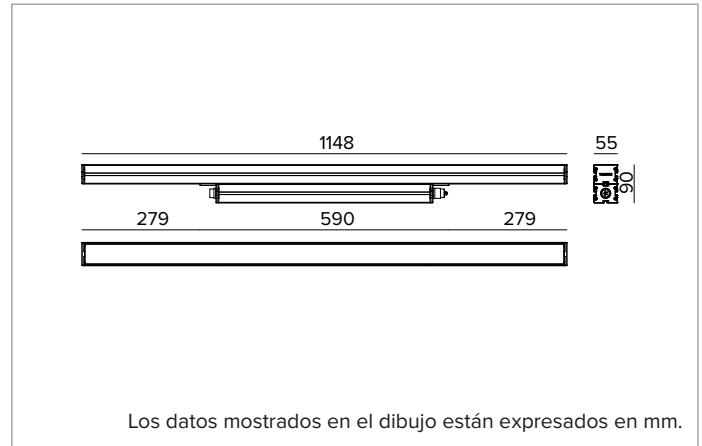

E0524FFL830ELFW | JEDI NOVA 55 Proyector Proyector lineal orientable de LED

		3000K	H(m)	D(m)	E _{max} (lx)
		Ra80		31°	
		Fixture Power	70W	1	0.56 18583
		Source Flux	9096lm	2	1.12 4646
		Fixture Flux	6841lm	3	1.67 2065
		Efficacy	98lm/W	4	2.23 1161
TS2072	I _{max} =2043cd/klm	I _{max}	18583cd	5	2.79 743